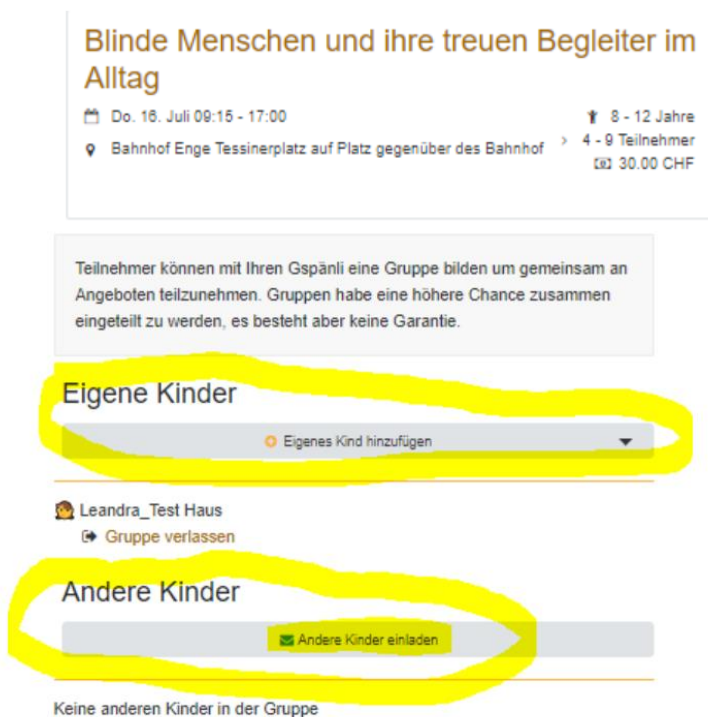

Gspändli-Code

Um den Gspändli-Code zu erzeugen, muss erst das Kind *gebucht" / "gewünscht" werden. Dann in der eigenen Buchungsübersicht beim entsprechenden Angebot und Kind auf das Herz "Gspändli einladen" klicken.

Bei einem eigenen weiteren Kind rechts auf den kleinen Pfeil klicken und das zweite Kind eingeben / auswählen. Oder ein fremdes Kind einladen, dazu auf "andere Kinder" im grauen Balken klicken:

Dann geht die eigene Email auf und das andere Kind kann per Email eingeladen werden. Die Mutter muss die Email-Adresse der anderen Mutter kennen. Die andere Mutter klickt auf den per Email erhaltenen Link.

So sieht die andere Mutter den Eintrag.

Ganz unten, das oder die Kinder, welche bereits in dieser Gruppe sind.

Gruppe für "Blinde Menschen u Begleiter im Alltag"

Blinde Menschen und ihre treuen Begleiter im Alltag